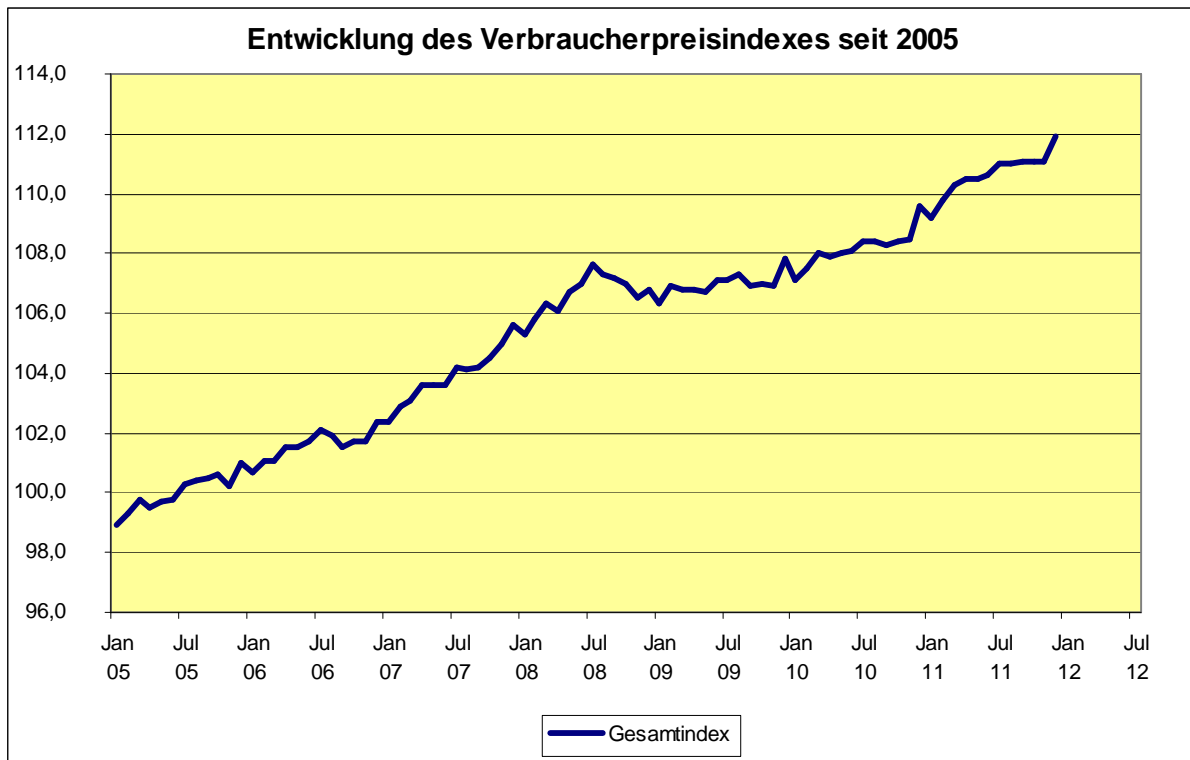

Monat	Gesamtindex
Jan 2011	109,2
Feb 2011	109,8
Mrz 2011	110,3
Apr 2011	110,5
Mai 2011	110,5
Jun 2011	110,6
Jul 2011	111,0
Aug 2011	111,0
Sep 2011	111,1
Okt 2011	111,1
Nov 2011	111,1
Dez 2011	111,9

Monat	Gesamtindex
Jan 2012	
Feb 2012	
Mrz 2012	
Apr 2012	
Mai 2012	
Jun 2012	
Jul 2012	
Aug 2012	
Sep 2012	
Okt 2012	
Nov 2012	
Dez 2012	

Monat	Gesamtindex
Jan 2013	
Feb 2013	
Mrz 2013	
Apr 2013	
Mai 2013	
Jun 2013	
Jul 2013	
Aug 2013	
Sep 2013	
Okt 2013	
Nov 2013	
Dez 2013	

Renova Verwaltungs KG in Berlin, erstellt am 17.01.2012

Rechtlicher Hinweis: Für die Richtigkeit und Vollständigkeit des Inhalts dieser Seite, der aus Informationen von Fachkreisen und Veröffentlichungen erstellt wurde, übernehmen wir keine Haftung oder Gewähr.